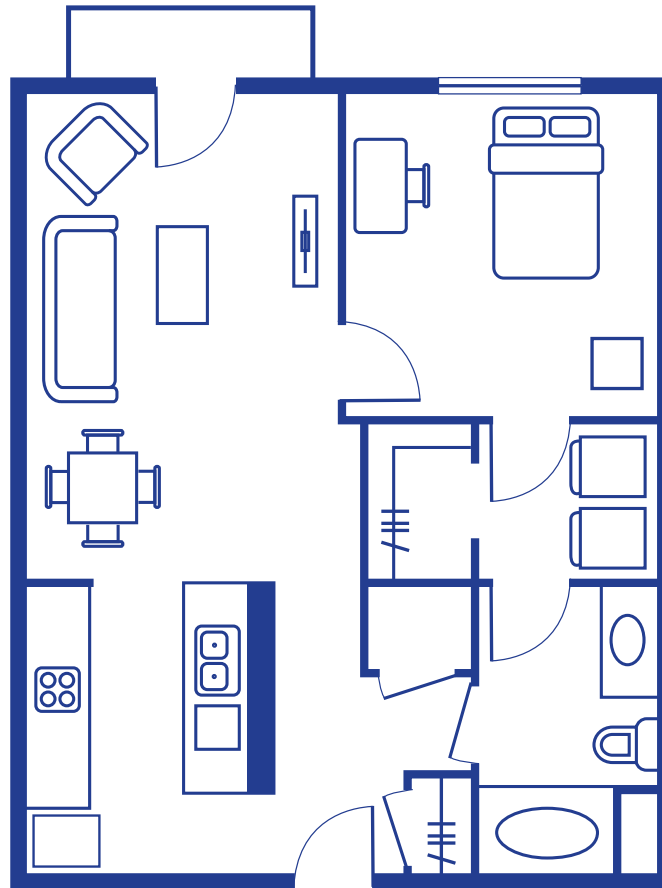

1,019 sq ft

B1-A 1 BEDROOM, 1 BATH W/ DEN

706-227-6222

LarkAthens.com

881 sq ft

B1-B XL 1 BEDROOM, 1 BATH

706-227-6222

LarkAthens.com

701 sq ft

B1-C 1 BEDROOM, 1 BATH

706-227-6222

LarkAthens.com

754 sq ft

B1-D 1 BEDROOM, 1 BATH

706-227-6222

LarkAthens.com

720 sq ft

B2-A 1 BEDROOM, 1 BATH

706-227-6222

LarkAthens.com

872 sq ft

B2-B XL 1 BEDROOM, 1 BATH

706-227-6222

LarkAthens.com