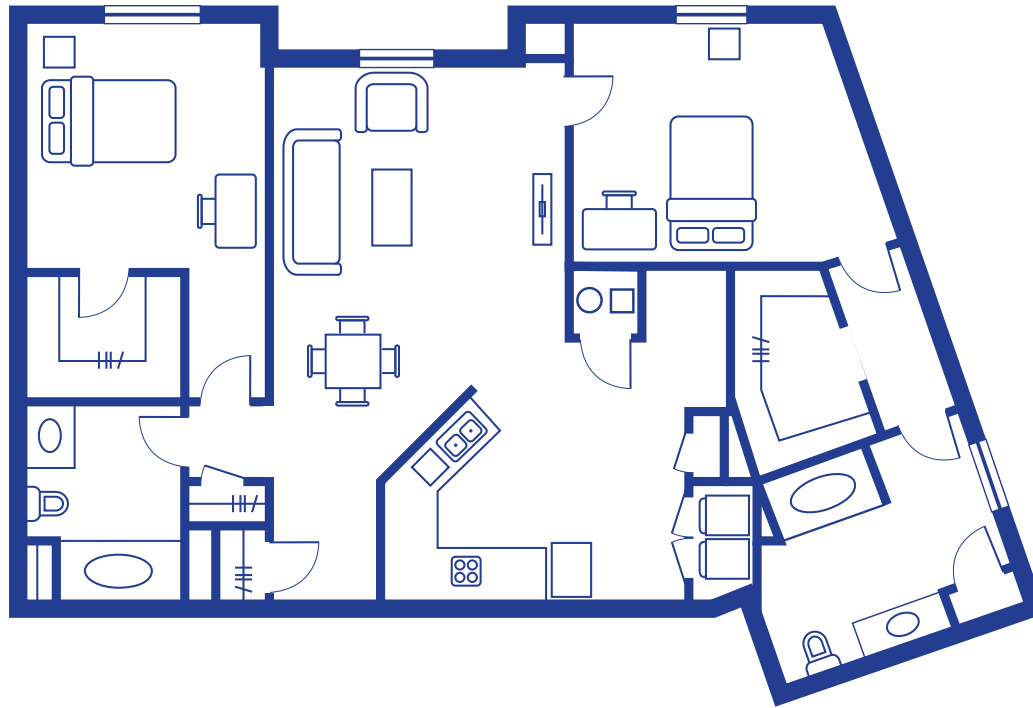

1,098 sq ft

E1-A 2 BEDROOM, 2 BATH

706-227-6222

LarkAthens.com

1,376 sq ft

E1-B XL 2 BEDROOM, 2 BATH

706-227-6222

LarkAthens.com

1,057 sq ft

L1-A 2 BEDROOM, 2 BATH TOWNHOME

706-227-6222

[LarkAthens.com](https://www.LarkAthens.com)

1,074 sq ft

L1-B 2 BEDROOM, 2 BATH TOWNHOME

706-227-6222

LarkAthens.com