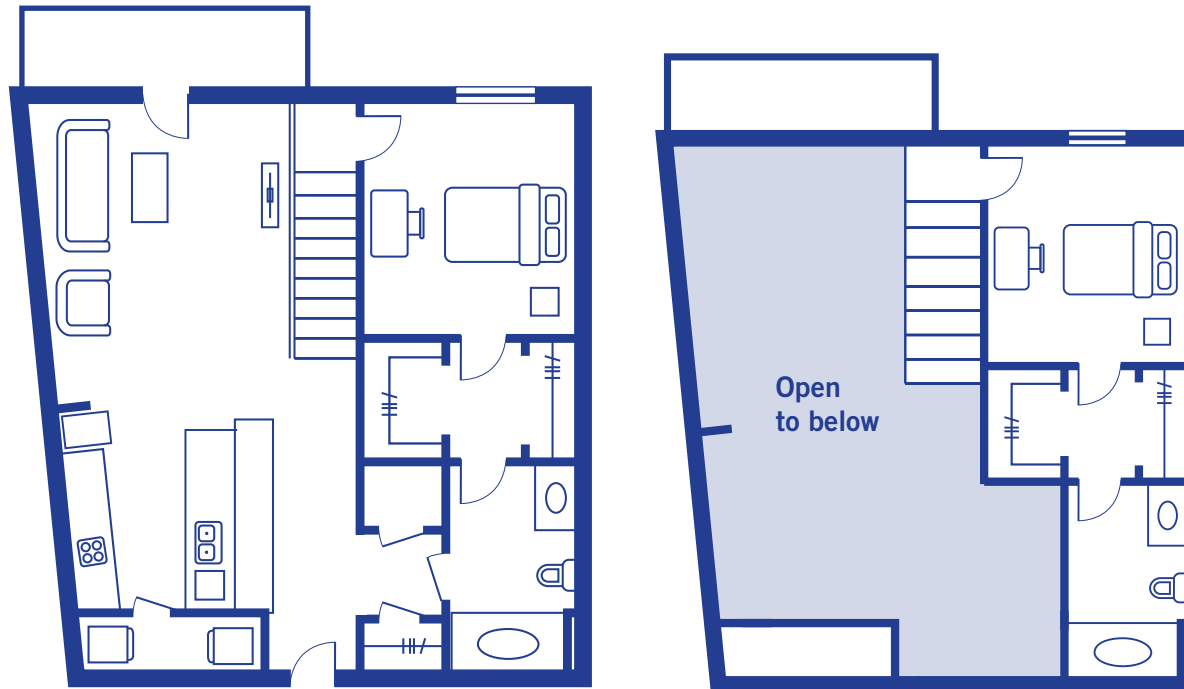

1,098 sq ft

E1-A 2 BEDROOM, 2 BATH

706-227-6222

LarkAthens.com

1,376 sq ft

E1-B XL 2 BEDROOM, 2 BATH

706-227-6222

LarkAthens.com

1,057 sq ft

L1-A 2 BEDROOM, 2 BATH TOWNHOME

706-227-6222

[LarkAthens.com](https://www.LarkAthens.com)

1,074 sq ft

L1-B 2 BEDROOM, 2 BATH TOWNHOME

706-227-6222

LarkAthens.com