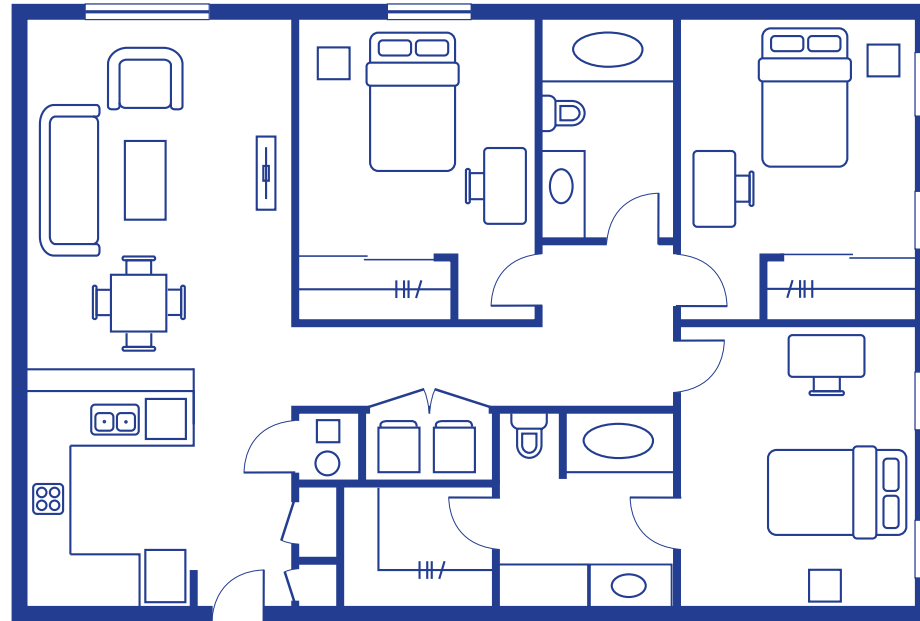

1,337 sq ft

F1-A 3 BEDROOM, 2 BATH

706-227-6222

LarkAthens.com

1,337 sq ft

F1-B 3 BEDROOM, 2 BATH

706-227-6222

LarkAthens.com

1,337 sq ft

F1-C 3 BEDROOM, 2 BATH

706-227-6222

LarkAthens.com

1,355 - 1,361 sq ft

F2-A 3 BEDROOM, 2 BATH

706-227-6222

LarkAthens.com