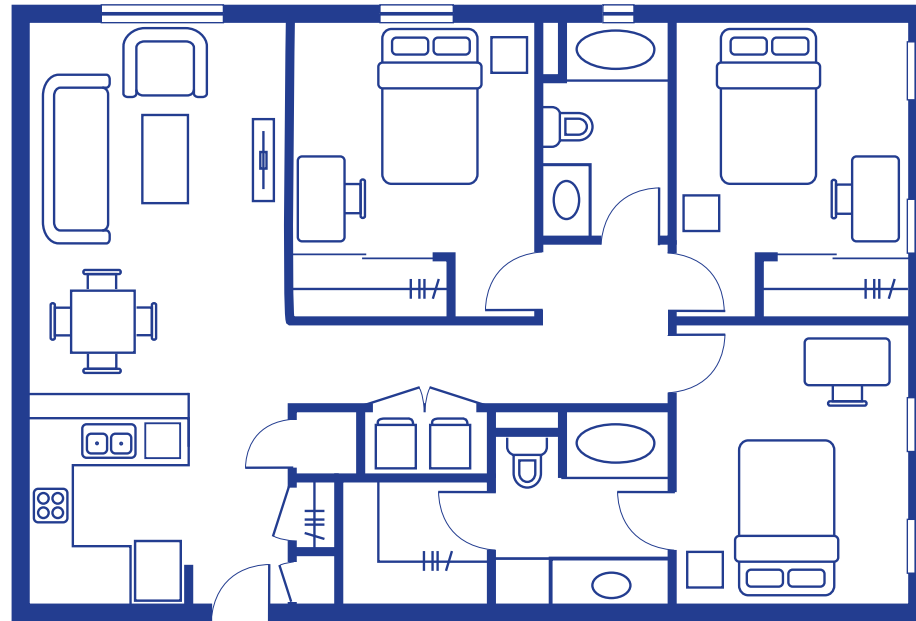

1,337 sq ft

F1-A 3 BEDROOM, 2 BATH

706-227-6222

LarkAthens.com

1,337 sq ft

F1-B 3 BEDROOM, 2 BATH

706-227-6222

LarkAthens.com

1,337 sq ft

F1-C 3 BEDROOM, 2 BATH

706-227-6222

LarkAthens.com

1,355 - 1,361 sq ft

F2-A 3 BEDROOM, 2 BATH

706-227-6222

LarkAthens.com