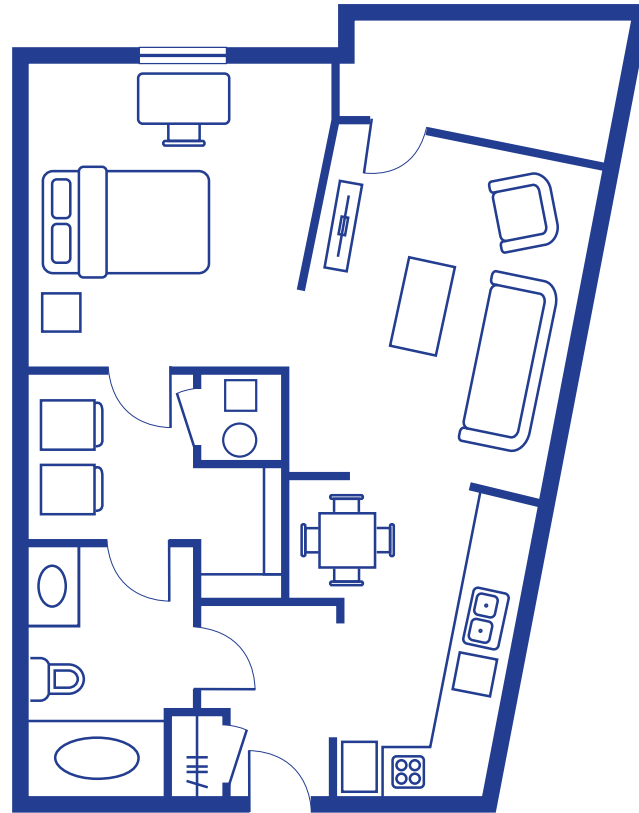

**585 - 615 sq ft**

**A1-A STUDIO**

706-227-6222

[LarkAthens.com](http://LarkAthens.com)

585 - 615 sq ft

## A1-B STUDIO

706-227-6222

[LarkAthens.com](http://LarkAthens.com)

670 sq ft

## A1-C XL STUDIO

706-227-6222

[LarkAthens.com](http://LarkAthens.com)

**618 sq ft**

**A1-D STUDIO**

706-227-6222

[LarkAthens.com](http://LarkAthens.com)

664 sq ft