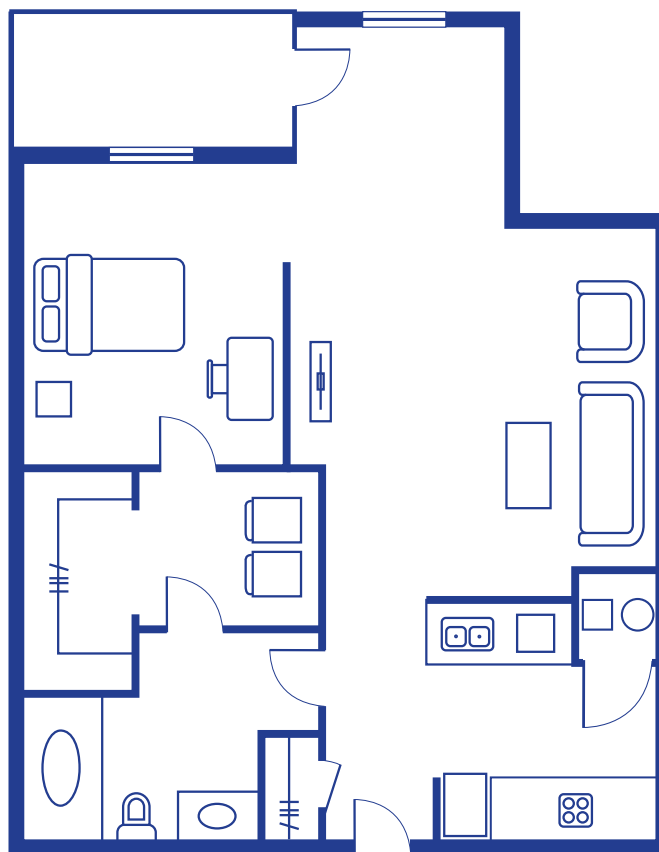

## A1-C XL STUDIO

706-227-6222

[LarkAthens.com](http://LarkAthens.com)

**618 sq ft**

**A1-D STUDIO**

706-227-6222

[LarkAthens.com](http://LarkAthens.com)

664 sq ft

## A1-E XL STUDIO

706-227-6222

[LarkAthens.com](https://LarkAthens.com)

585 - 615 sq ft