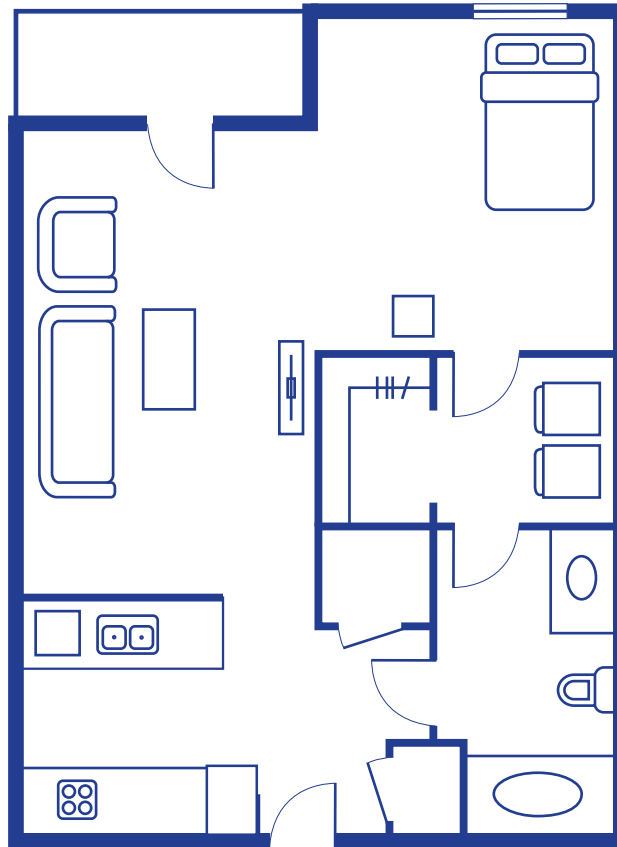

## A1-C XL STUDIO

706-227-6222

[LarkAthens.com](http://LarkAthens.com)

**618 sq ft**

**A1-D STUDIO**

706-227-6222

[LarkAthens.com](http://LarkAthens.com)

664 sq ft

## A1-E XL STUDIO

706-227-6222

[LarkAthens.com](https://LarkAthens.com)

585 - 615 sq ft