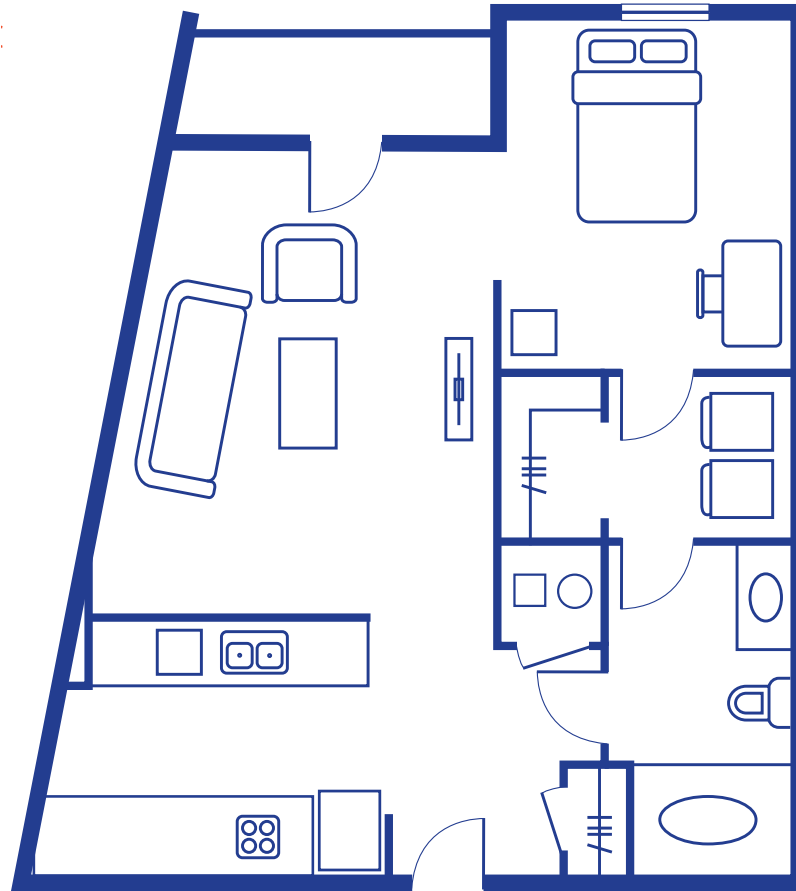

**585 - 615 sq ft**

**A1-A STUDIO**

706-227-6222

[LarkAthens.com](http://LarkAthens.com)

585 - 615 sq ft

## A1-B STUDIO

706-227-6222

[LarkAthens.com](http://LarkAthens.com)

670 sq ft